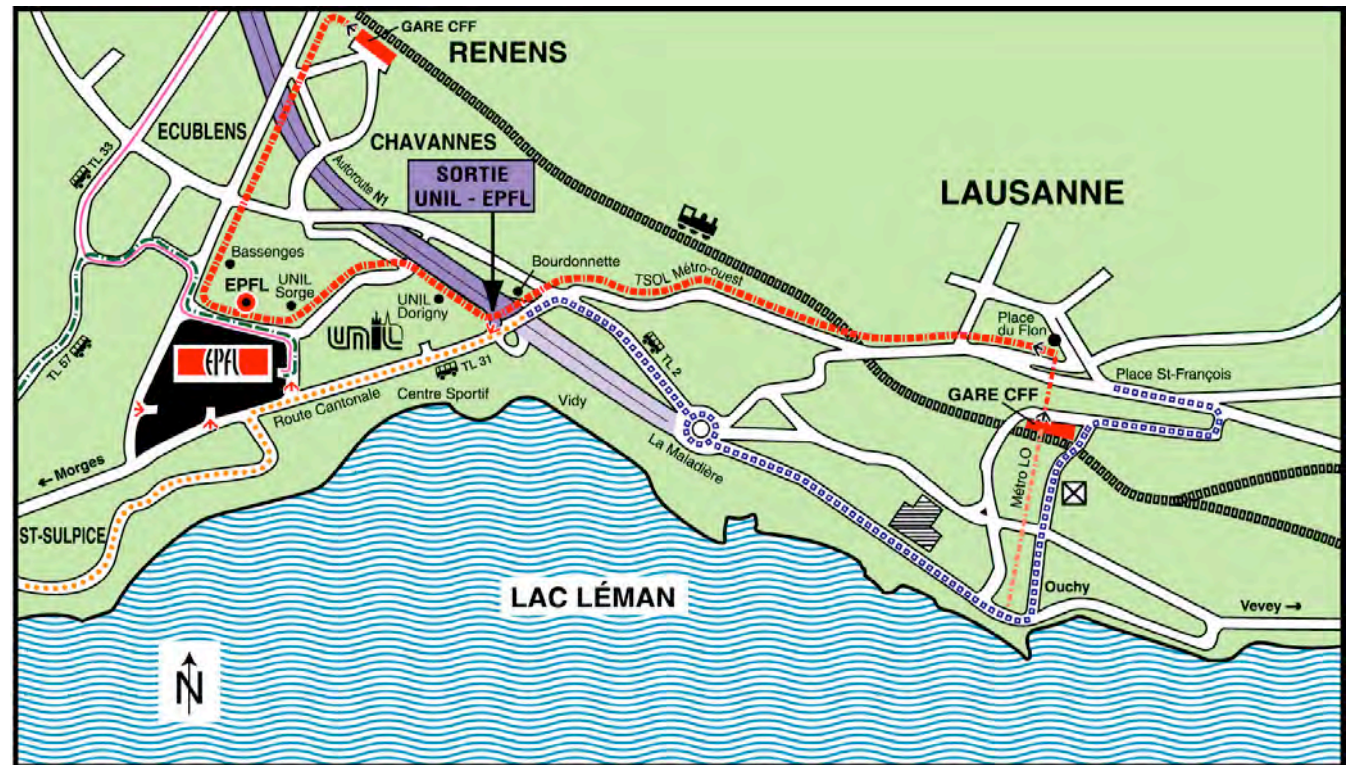

C) PLANS D'ACCES: LAUSANNE, EPFL

Le site d'Ecublens	Arrêts Métro-Ouest TSOL	BUS TL No 2 Bourdonnette - Ouchy - St-François - Désert
ÉCOLE POLYTECHNIQUE FÉDÉRALE DE LAUSANNE	Métro-Ouest TSOL	BUS TL No 31 Bourdonnette - St-Sulpice
Le domaine des Cèdres	Métro Lausanne-Ouchy (LO)	BUS TL No 33 EPFL - Ecublens - Renens - Prilly - Mont-Goulin
Eglise-Anglaise	AUTOROUTE N1 Sortie UNIL-EPFL	BUS TL No 57 EPFL - Prévèrèges - Morges

2. SB - BI / Repro - R.Ch / Septembre 2001