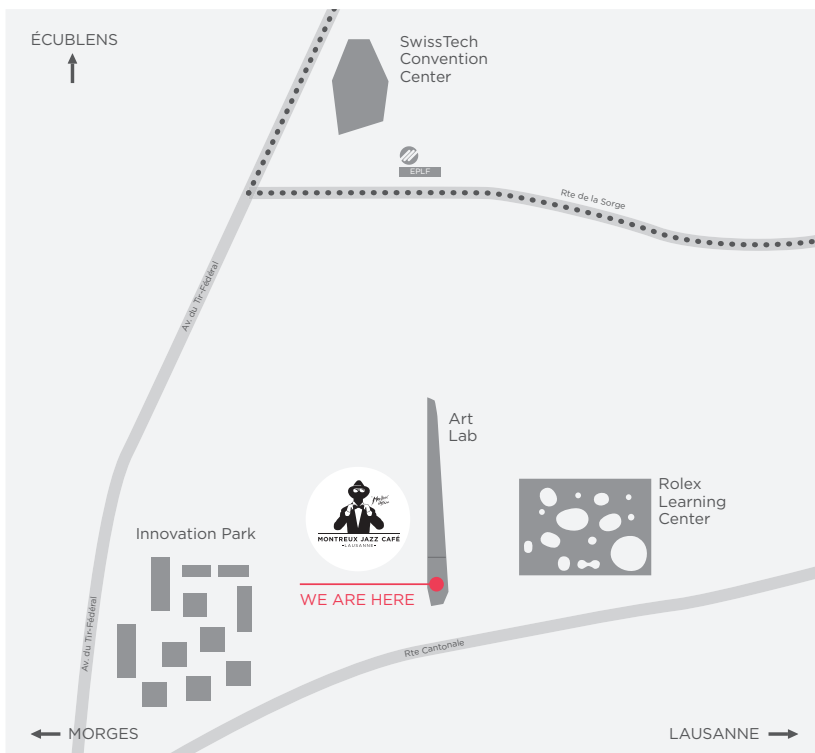

MONTREUX JAZZ CAFÉ
LAUSANNE

BRAZILIAN NIGHT

VENDREDI 29.03.19

VENEZ DÉCOUVRIR LES DIFFÉRENTES MUSIQUES
DU BRÉSIL, ET NOTAMMENT UNE **INITIATION**
À LA DANSE DU FORRÓ DE 18H À 18H45 !

TAPAS, COCKTAILS ET SURPRISES PENDANT LA SOIRÉE !

BIÈRES: 25CL 4.- | 50CL 7.- | 150CL 18.- | CAIPIRINHA 10.-

ENTRÉE GRATUITE

WWW.MONTREUXJAZZCAFE.COM ABU DHABI - GENEVA - MONTREUX - PARIS - ZURICH

Dance Square

agepoly

CPA | ArtLab
SCHEFFELER & CO. SA
RESTAURANT DE CUISINE

VENEZ DÉCOUVRIR LE MONTREUX JAZZ CAFÉ AU SUD DU BÂTIMENT ARTLAB

COME DISCOVER THE MONTREUX JAZZ CAFÉ LOCATED
JUST SOUTH OF THE ARTLAB BUILDING

HORAIRES LUNDI-VENDREDI 9H-20H | SAMEDI-DIMANCHE: FERMÉ
OPENING TIME MONDAY-FRIDAY 9AM - 8PM | SATURDAY-SUNDAY: CLOSED