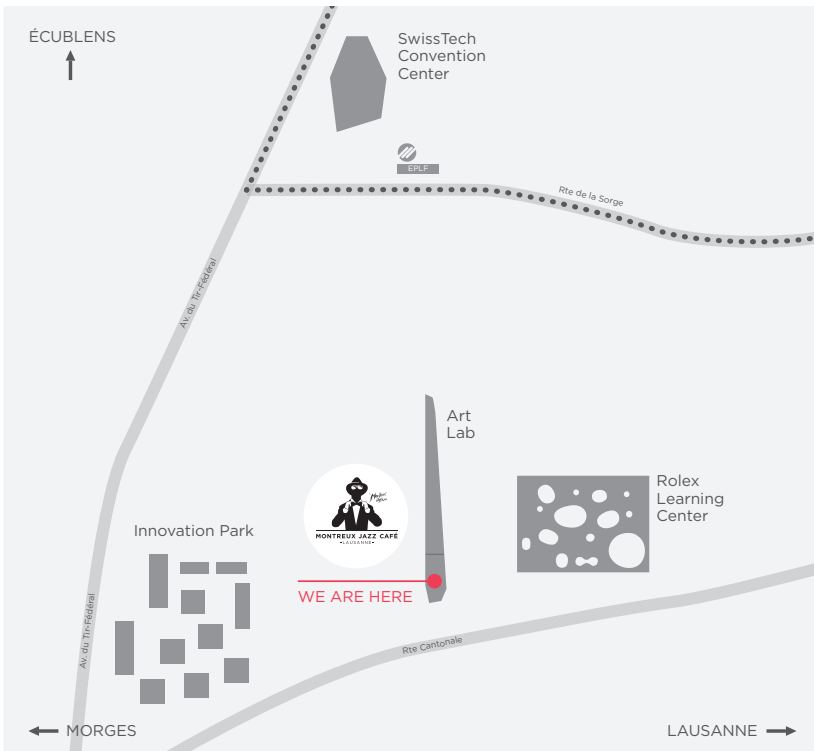

MONTREUX JAZZ CAFÉ
LAUSANNE

BRAZILIAN NIGHT

VENDREDI 30.11.18

VENEZ DÉCOUVRIR LES DIFFÉRENTES MUSIQUES
DU BRÉSIL, ET NOTAMMENT UNE **INITIATION**
À LA DANSE DU FORRÓ DE 18H À 18H45 !

TAPAS, COCKTAILS ET SURPRISES PENDANT LA SOIRÉE !

BIÈRES: 25CL 4.- | 50CL 7.- | 150CL 18.- | CAIPIRINHA 10.-

ENTRÉE GRATUITE

WWW.MONTREUXJAZZCAFE.COM ABU DHABI - GENEVA - MONTREUX - PARIS - ZURICH

Dance Square

agepoly

CPA ArtLab
SCHEFFELER & CO. SA
RESTAURANT DE CUISINIERE

VENEZ DÉCOUVRIR LE MONTREUX JAZZ CAFÉ AU SUD DU BÂTIMENT ARTLAB

COME DISCOVER THE MONTREUX JAZZ CAFÉ LOCATED
JUST SOUTH OF THE ARTLAB BUILDING

HORAIRES LUNDI-VENDREDI 10H-21H | SAMEDI-DIMANCHE: FERMÉ
OPENING TIME MONDAY-FRIDAY 10AM - 9PM | SATURDAY-SUNDAY: CLOSED